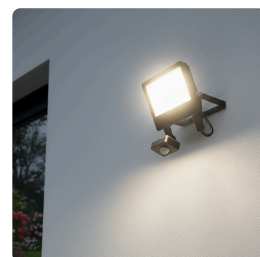

WM-30WS-T

LED REFLEKTOR SE SENZOREM TOP, 30W, MAX. 3900LM, 3CCT, VOLITENÝ VÝKON 100/66%, IP65, RYCHLOSPOJKA

EAN: 8592718044305

POČET KUSŮ V BALENÍ: 20

ZÁRUKA: 33 MĚSÍCŮ

Solight LED reflektor se senzorem TOP, 30W, max. 3900lm, 3CCT, volitelný výkon 100/66%, IP65, rychlospojka

LED reflektor s pohybovým senzorem pro efektivní venkovní osvětlení

Výkonný LED reflektor řady TOP je ideální volbou pro osvětlení venkovních prostor, kde je potřeba spolehlivé a úsporné světlo s možností automatického zapnutí díky pohybovému senzoru. Reflektor nabízí nastavitelný výkon na 100 % nebo 66 % (30 W a 3900 lm / 20 W a 2600 lm), což umožňuje přizpůsobit intenzitu světla aktuálním potřebám. Díky detekční vzdálenosti senzoru až 10 m a nastavitelnému času svícení v rozmezí 5 s až 10 min je reflektor vhodný pro různé situace, od zabezpečení vstupů až po osvětlení zahradních cest. Praktický voděodolný konektor zajišťuje rychlou a bezpečnou montáž, zatímco krytí IP65 garantuje odolnost proti stříkající vodě a spolehlivý provoz i v náročných venkovních podmínkách.

Flexibilní nastavení světla a dlouhá životnost

Reflektor umožňuje snadné nastavení teploty světla pomocí vestavěného přepínače v rozsahu 3000 K, 4000 K nebo 5000 K, takže si můžete zvolit teplou, neutrální nebo studenou bílou podle konkrétního použití. Široký světelný kužel 120° a užitečný světelný tok 3900 lm zajistí rovnoměrné osvětlení prostoru, zatímco vysoký index podání barev CRI > 80 přispívá k věrnému zobrazení barev. Reflektor je vyroben z odolného hliníku v elegantní černé barvě, má kompaktní rozměry 158 x 190 x 30 mm a životnost LED dosahuje až 25 000 hodin. Energetická třída E a možnost nastavení světelné citlivosti senzoru v rozmezí 3–2000 LUX podtrhují jeho úspornost a univerzálnost.